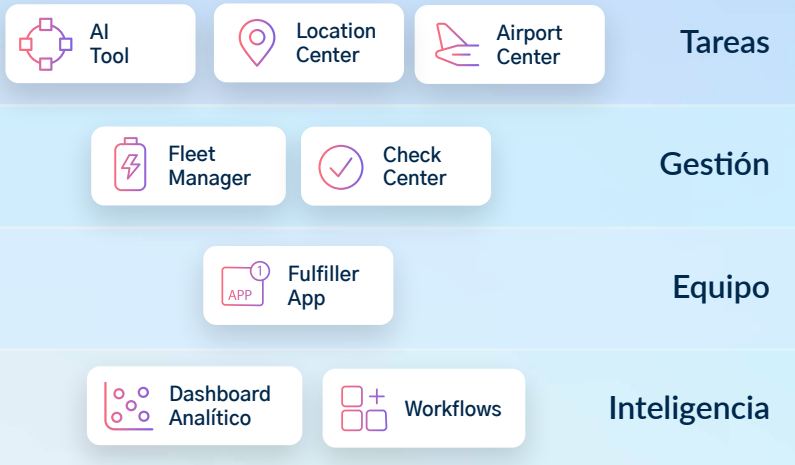

Asignación. Comunica tareas, órdenes y paradas de manera eficiente a tu personal.

Visibilidad. Analiza el rendimiento de tu flota con nuestros paneles analíticos.

Enriqueciendo cada operación

Transportación Terrestre

Desde shuttles hasta traslados corporativos, te tenemos cubierto.

Última Milla

Optimizamos los envíos para e-commerce, farm-to-table, salud y retail.

Nuestros Servicios

Fleet Manager

- ✓ Categoriza vehículos por tipo, capacidad y kilometraje.
- ✓ Agrega, administra e ingresa detalles de vehículos en nuestra plataforma.
- ✓ Programa eventos de entrega y recogida.
- ✓ Establece tareas y paradas a tu personal mediante nuestra plataforma web.

Gestión y visibilidad total de eventos y equipos

AI Tool

- ✓ Nuestra herramienta AI asegura rutas de entrega cortas y eficientes a tu flota.
- ✓ Detecta anomalías a tiempo y ajusta rutas y conductores en automático.
- ✓ Nuestra herramienta de AI, automatiza la generación de recogidas de clientes, tareas y paradas de tu equipo.
- ✓ Visualiza el rendimiento financiero y operativo en tiempo real con nuestra herramienta de AI.

Airport Center

- ✓ Dale visibilidad a tu personal acerca de vuelos, clientes y servicios.
- ✓ Gestiona la demanda de vehículos en función del tráfico aéreo entrante y saliente.
- ✓ Gestiona las cargas de pasajeros dependiendo de los vehículos y conductores.