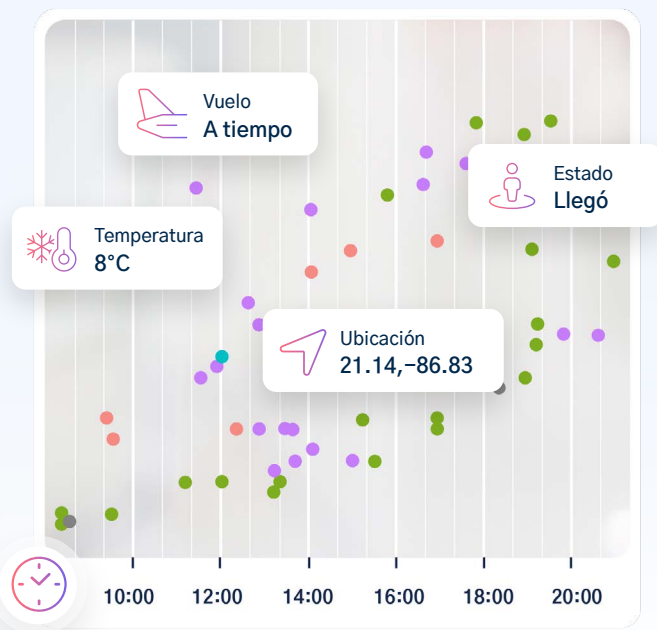

Gestión y visibilidad total de eventos y equipos

AI Tool

- ✓ Nuestra herramienta AI asegura rutas de entrega cortas y eficientes a tu flota.
- ✓ Detecta anomalías a tiempo y ajusta rutas y conductores en automático.
- ✓ Nuestra herramienta de AI, automatiza la generación de recogidas de clientes, tareas y paradas de tu equipo.
- ✓ Visualiza el rendimiento financiero y operativo en tiempo real con nuestra herramienta de AI.

Airport Center

- ✓ Dale visibilidad a tu personal acerca de vuelos, clientes y servicios.
- ✓ Gestiona la demanda de vehículos en función del tráfico aéreo entrante y saliente.
- ✓ Gestiona las cargas de pasajeros dependiendo de los vehículos y conductores.

Check Center

- 01 Ubica tu flota en puntos clave para asignación dinámica.
- 02 Monitorea temperatura interna de vehículos y velocidad de conducción.
- 03 Consulta registros de entrada y salida de personas en recintos específicos.
- 04 Optimiza la demanda accediendo a la información de vuelos vinculados a tus servicios de transportación terrestre.
- 05 Registra presencia desde la Fulfiller App.
- 06 Activa flujos al detectar presencia o ausencia.