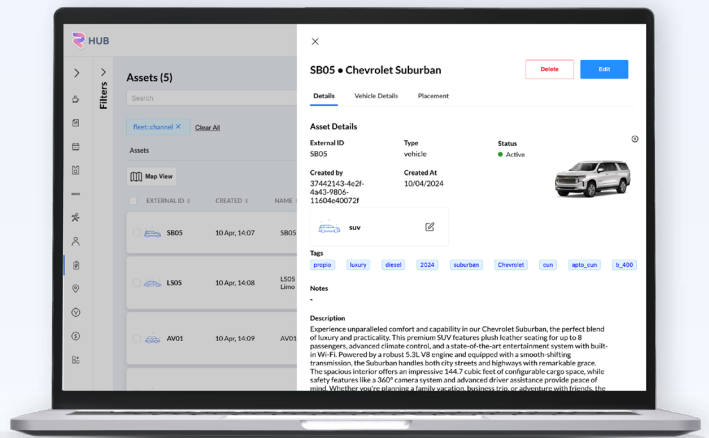

Asignación. Comunica tareas, órdenes y paradas de manera eficiente a tu personal.

Visibilidad. Analiza el rendimiento de tu flota con nuestros paneles analíticos.

Enriqueciendo cada operación

Transportación Terrestre

Desde shuttles hasta traslados corporativos, te tenemos cubierto.

Última Milla

Optimizamos los envíos para e-commerce, farm-to-table, salud y retail.

Nuestros Servicios

Fleet Manager

- ✓ Categoriza vehículos por tipo, capacidad y kilometraje.
- ✓ Agrega, administra e ingresa detalles de vehículos en nuestra plataforma.
- ✓ Programa eventos de entrega y recogida.
- ✓ Establece tareas y paradas a tu personal mediante nuestra plataforma web.

Gestión y visibilidad total de eventos y equipos

AI Tool

- ✓ Nuestra herramienta AI asegura rutas de entrega cortas y eficientes a tu flota.
- ✓ Detecta anomalías a tiempo y ajusta rutas y conductores en automático.
- ✓ Nuestra herramienta de AI, automatiza la generación de recogidas de clientes, tareas y paradas de tu equipo.
- ✓ Visualiza el rendimiento financiero y operativo en tiempo real con nuestra herramienta de AI.

Dashboard Analítico

- ✓ Visualiza la eficiencia de tu flota diaria, semanal, mensual o en intervalos de temporadas.
- ✓ Personaliza tus métricas: dependiendo de los pasajeros, órdenes y kilometrajes.
- ✓ Identifica tendencias y optimiza tu operación.