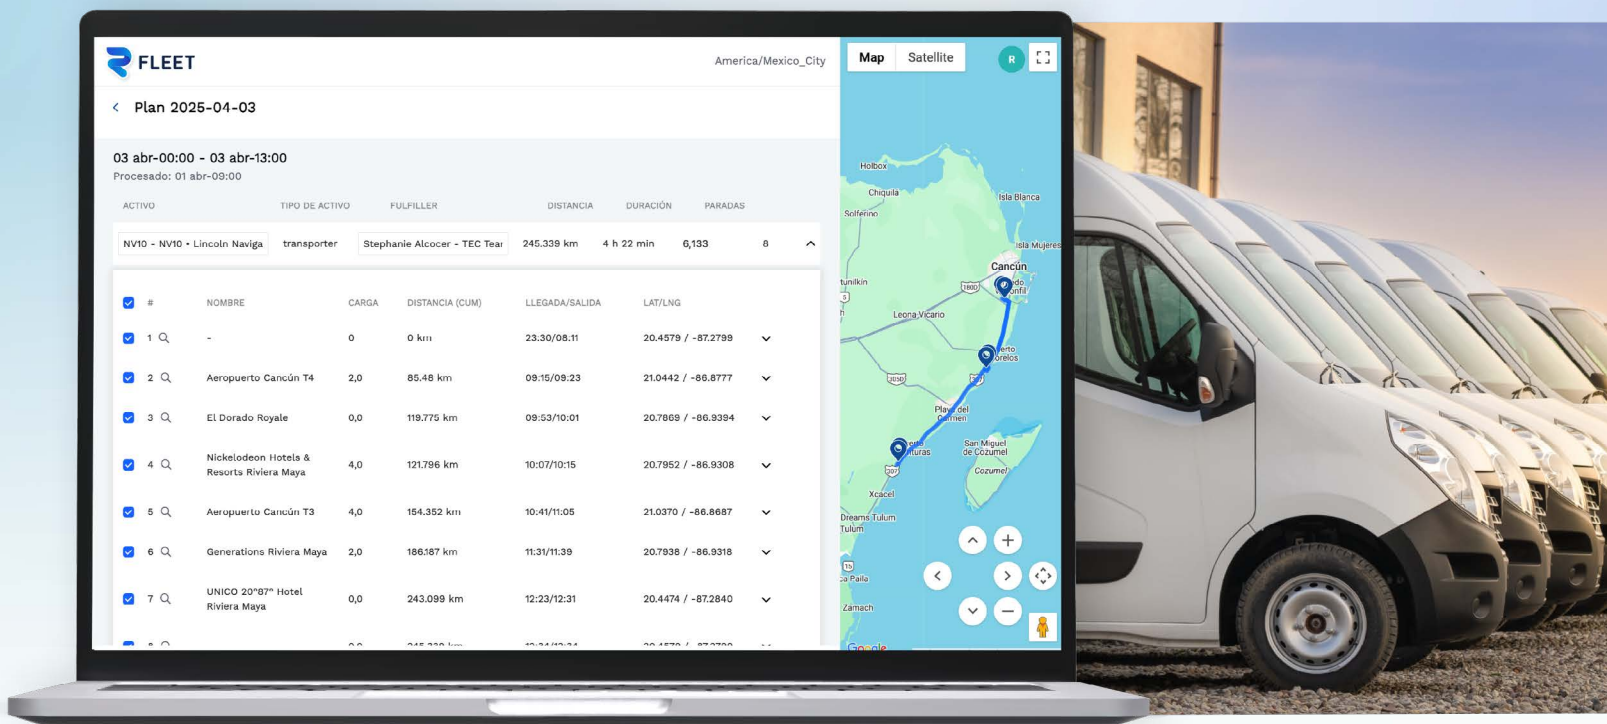

Crea servicios que superan las expectativas de tus clientes

Transportation Manager (TMS)

Simplifica la logística de transporte: optimiza rutas, gestiona órdenes/tareas y mejora la planificación de tus flotas.

Transforma la manera en que opera tu flota

Eficiencia. Maneja cualquier desafío de transporte. Ya sea grande o pequeño.

Precisión. Personaliza rutas de entrega según las necesidades de tu negocio.

Uptime. Maximiza el uso de tus vehículos y minimiza costos.

Gestión y visibilidad total de eventos y equipos

AI Tool

- ✓ Nuestra herramienta AI asegura rutas de entrega cortas y eficientes a tu flota.
- ✓ Detecta anomalías a tiempo y ajusta rutas y conductores en automático.
- ✓ Nuestra herramienta de AI, automatiza la generación de recogidas de clientes, tareas y paradas de tu equipo.
- ✓ Visualiza el rendimiento financiero y operativo en tiempo real con nuestra herramienta de AI.

Dashboard Analítico

- ✓ Visualiza la eficiencia de tu flota diaria, semanal, mensual o en intervalos de temporadas.
- ✓ Personaliza tus métricas: dependiendo de los pasajeros, órdenes y kilometrajes.
- ✓ Identifica tendencias y optimiza tu operación.