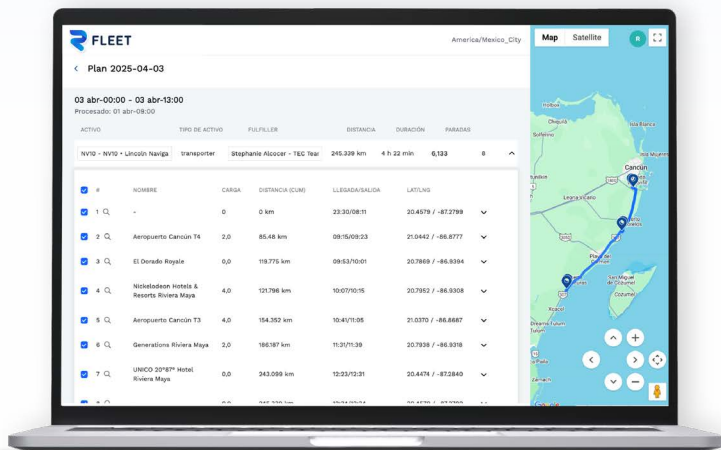

Asignación. Comunica tareas, órdenes y paradas de manera eficiente a tu personal.

Visibilidad. Analiza el rendimiento de tu flota con nuestros paneles analíticos.

Enriqueciendo cada operación

Transportación Terrestre

Desde shuttles hasta traslados corporativos, te tenemos cubierto.

Última Milla

Optimizamos los envíos para e-commerce, farm-to-table, salud y retail.

Nuestros Servicios

Fleet Manager

- ✓ Categoriza vehículos por tipo, capacidad y kilometraje.
- ✓ Agrega, administra e ingresa detalles de vehículos en nuestra plataforma.
- ✓ Programa eventos de entrega y recogida.
- ✓ Establece tareas y paradas a tu personal mediante nuestra plataforma web.

Gestión y visibilidad total de eventos y equipos

AI Tool

- ✓ Nuestra herramienta AI asegura rutas de entrega cortas y eficientes a tu flota.
- ✓ Detecta anomalías a tiempo y ajusta rutas y conductores en automático.
- ✓ Nuestra herramienta de AI, automatiza la generación de recogidas de clientes, tareas y paradas de tu equipo.
- ✓ Visualiza el rendimiento financiero y operativo en tiempo real con nuestra herramienta de AI.

Airport Center

- ✓ Dale visibilidad a tu personal acerca de vuelos, clientes y servicios.
- ✓ Gestiona la demanda de vehículos en función del tráfico aéreo entrante y saliente.
- ✓ Gestiona las cargas de pasajeros dependiendo de los vehículos y conductores.