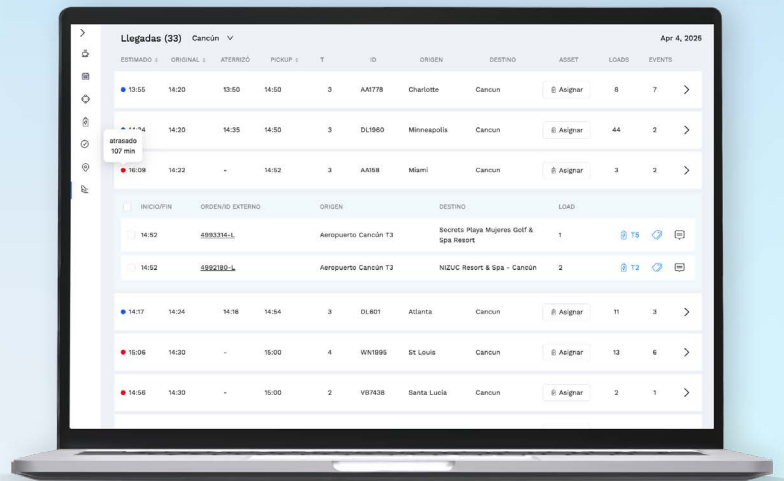

Asignación. Comunica tareas, órdenes y paradas de manera eficiente a tu personal.

Visibilidad. Analiza el rendimiento de tu flota con nuestros paneles analíticos.

Enriqueciendo cada operación

Transportación Terrestre

Gestión y visibilidad total de eventos y equipos

AI Tool

- ✓ Nuestra herramienta AI asegura rutas de entrega cortas y eficientes a tu flota.
- ✓ Detecta anomalías a tiempo y ajusta rutas y conductores en automático.
- ✓ Nuestra herramienta de AI, automatiza la generación de recogidas de clientes, tareas y paradas de tu equipo.
- ✓ Visualiza el rendimiento financiero y operativo en tiempo real con nuestra herramienta de AI.

Airport Center

- ✓ Dale visibilidad a tu personal acerca de vuelos, clientes y servicios.
- ✓ Gestiona la demanda de vehículos en función del tráfico aéreo entrante y saliente.
- ✓ Gestiona las cargas de pasajeros dependiendo de los vehículos y conductores.

Check Center

- 01 Ubica tu flota en puntos clave para asignación dinámica.
- 02 Monitorea temperatura interna de vehículos y velocidad de conducción.
- 03 Consulta registros de entrada y salida de personas en recintos específicos.
- 04 Optimiza la demanda accediendo a la información de vuelos vinculados a tus servicios de transportación terrestre.
- 05 Registra presencia desde la Fulfiller App.
- 06 Activa flujos al detectar presencia o ausencia.