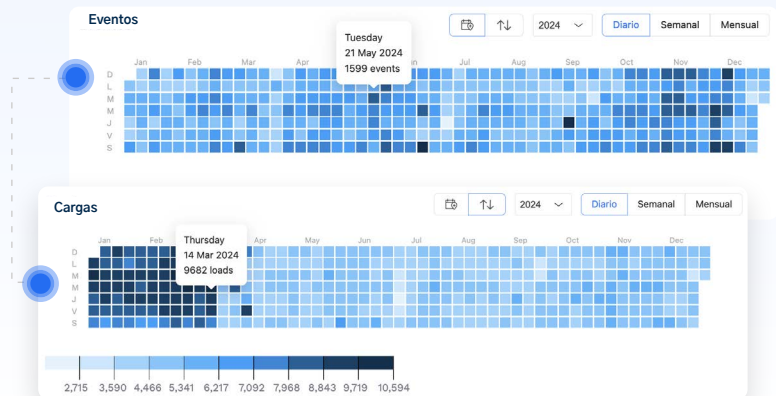

Check Center

- 01 Ubica tu flota en puntos clave para asignación dinámica.
- 02 Monitorea temperatura interna de vehículos y velocidad de conducción.
- 03 Consulta registros de entrada y salida de personas en recintos específicos.
- 04 Optimiza la demanda accediendo a la información de vuelos vinculados a tus servicios de transportación terrestre.
- 05 Registra presencia desde la Fulfiller App.
- 06 Activa flujos al detectar presencia o ausencia.

Location Center

- ✓ Accede a información en tiempo real y futura de todos los servicios en operación, incluyendo: entregas, transportes, recogidas, salidas y usuarios abordando en cada punto.
- ✓ Ajusta dinámicamente la cantidad de personal necesario por ubicación según la afluencia semanal de usuarios, y notifica a tu equipo justo cuando su presencia sea requerida, a través de nuestra aplicación móvil.

Fulfiller App

La aplicación móvil que equipa a tus operativos con lo esencial

- 01 Notifica a tu equipo información de órdenes, tareas, sucesos mediante los canales de comunicación preferidos (e.g. WhatsApp, Signal, Slack, Fulfiller App)
- 02 Proporciona un sistema de check-in fácil y eficiente a tu equipo.
- 03 Obtén actualizaciones del estado de órdenes y entregas.
- 04 Permite a tu equipo recibir pagos por diferentes métodos. Desde lectores de tarjetas hasta links de pago y transferencias bancarias.

Dashboard Analítico

- ✓ Visualiza la eficiencia de tu flota diaria, semanal, mensual o en intervalos de temporadas.
- ✓ Personaliza tus métricas: dependiendo de los pasajeros, órdenes y kilometrajes.
- ✓ Identifica tendencias y optimiza tu operación.