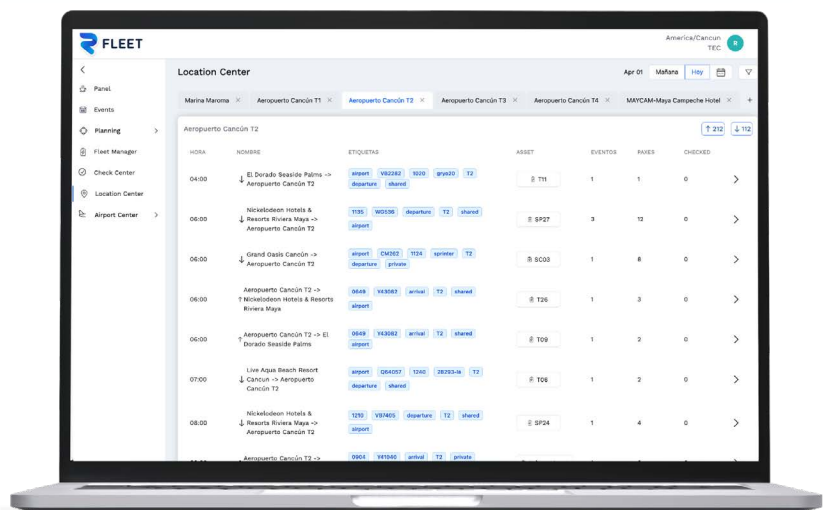

Gestión y visibilidad total de eventos y equipos

AI Tool

- ✓ Nuestra herramienta AI asegura rutas de entrega cortas y eficientes a tu flota.
- ✓ Detecta anomalías a tiempo y ajusta rutas y conductores en automático.
- ✓ Nuestra herramienta de AI, automatiza la generación de recogidas de clientes, tareas y paradas de tu equipo.
- ✓ Visualiza el rendimiento financiero y operativo en tiempo real con nuestra herramienta de AI.

Airport Center

- ✓ Dale visibilidad a tu personal acerca de vuelos, clientes y servicios.
- ✓ Gestiona la demanda de vehículos en función del tráfico aéreo entrante y saliente.
- ✓ Gestiona las cargas de pasajeros dependiendo de los vehículos y conductores.

Check Center

- 01 Ubica tu flota en puntos clave para asignación dinámica.
- 02 Monitorea temperatura interna de vehículos y velocidad de conducción.
- 03 Consulta registros de entrada y salida de personas en recintos específicos.
- 04 Optimiza la demanda accediendo a la información de vuelos vinculados a tus servicios de transportación terrestre.
- 05 Registra presencia desde la Fulfiller App.
- 06 Activa flujos al detectar presencia o ausencia.

Location Center

- ✓ Accede a información en tiempo real y futura de todos los servicios en operación, incluyendo: entregas, transportes, recogidas, salidas y usuarios abordando en cada punto.
- ✓ Ajusta dinámicamente la cantidad de personal necesario por ubicación según la afluencia semanal de usuarios, y notifica a tu equipo justo cuando su presencia sea requerida, a través de nuestra aplicación móvil.