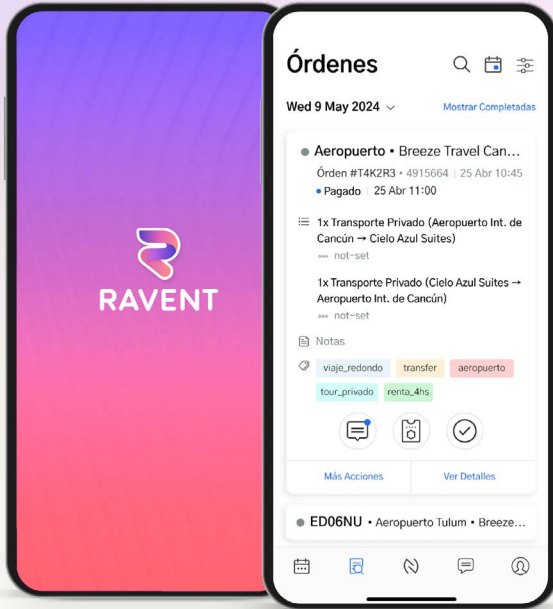

Fulfiller App

La aplicación móvil que equipa a tus operativos con lo esencial